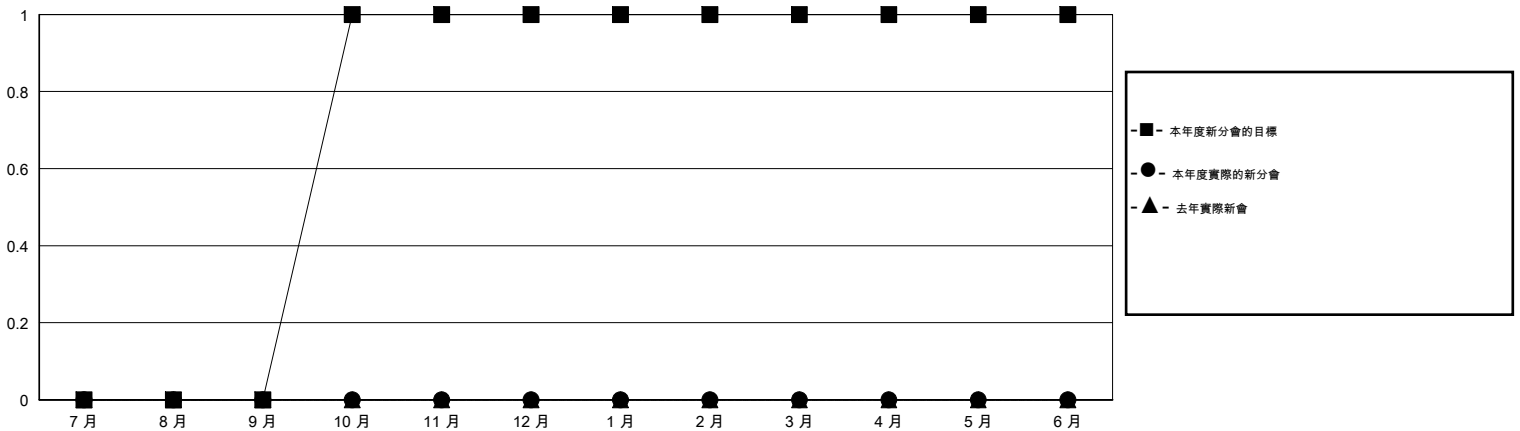

# MONTHLY MEMBERSHIP PROGRESS REPORT

District 300C2

Results as of: 9/30/2015

GMT: PEI-JEN CHEN

地點 REP OF CHINA

GMT憲章區 5

分會					位會員@每位須繳				
成果 2015-2016					成果 2015-2016				
季	新分會目標	新會	會員流失的分會	淨增/減	季	新會員目標	增加的授証/新會員	退會人數	淨增/減
7月/8月/9月	0	0	2	-2	7月/8月/9月	30	595	834	-239
10月/11月/12月	1	0	0	0	10月/11月/12月	70	0	0	0
1月/2月/3月	0	0	0	0	1月/2月/3月	5	0	0	0
4月/5月/6月	0	0	0	0	4月/5月/6月	5	0	0	0

目標與實際新會累積

目標和實際會員累積

已取消的分會: 2	75 CLUBS OF 81 增添1位或以上的新會員	性別分佈
放棄的會員		男 3,505 (70.79%)
過世 4		女 1,446 (29.21%)
分會已取消 0	<a href="#">點擊這裡取得健康評估資料</a>	家庭單位會員 1,736
其他 830		戶長 746
總計 834		非戶長 990