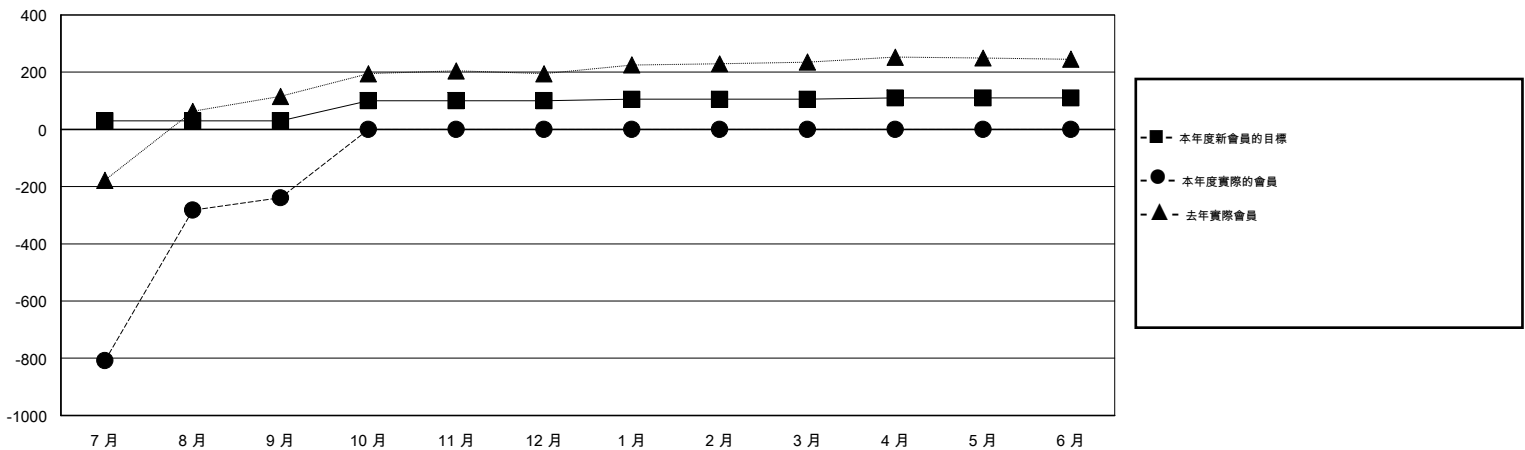

# MONTHLY MEMBERSHIP PROGRESS REPORT

District 300C2

Results as of: 9/30/2015

GMT: PEI-JEN CHEN

地點 REP OF CHINA

GMT憲章區 5

分會					位會員@每位須繳				
成果 2015-2016					成果 2015-2016				
季	新分會目標	新會	會員流失的分會	淨增/減	季	新會員目標	增加的授証/新會員	退會人數	淨增/減
7月/8月/9月	0	0	2	-2	7月/8月/9月	30	595	834	-239
10月/11月/12月	1	0	0	0	10月/11月/12月	70	0	0	0
1月/2月/3月	0	0	0	0	1月/2月/3月	5	0	0	0
4月/5月/6月	0	0	0	0	4月/5月/6月	5	0	0	0

目標與實際新會累積

目標和實際會員累積

已取消的分會: 2	75 CLUBS OF 81 增添1位或以上的新會員	性別分佈
放棄的會員		男 3,505 (70.79%)
過世 4		女 1,446 (29.21%)
分會已取消 0	<a href="#">點擊這裡取得健康評估資料</a>	家庭單位會員 1,736
其他 830		戶長 746
總計 834		非戶長 990